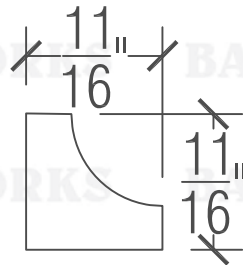

601C COVE